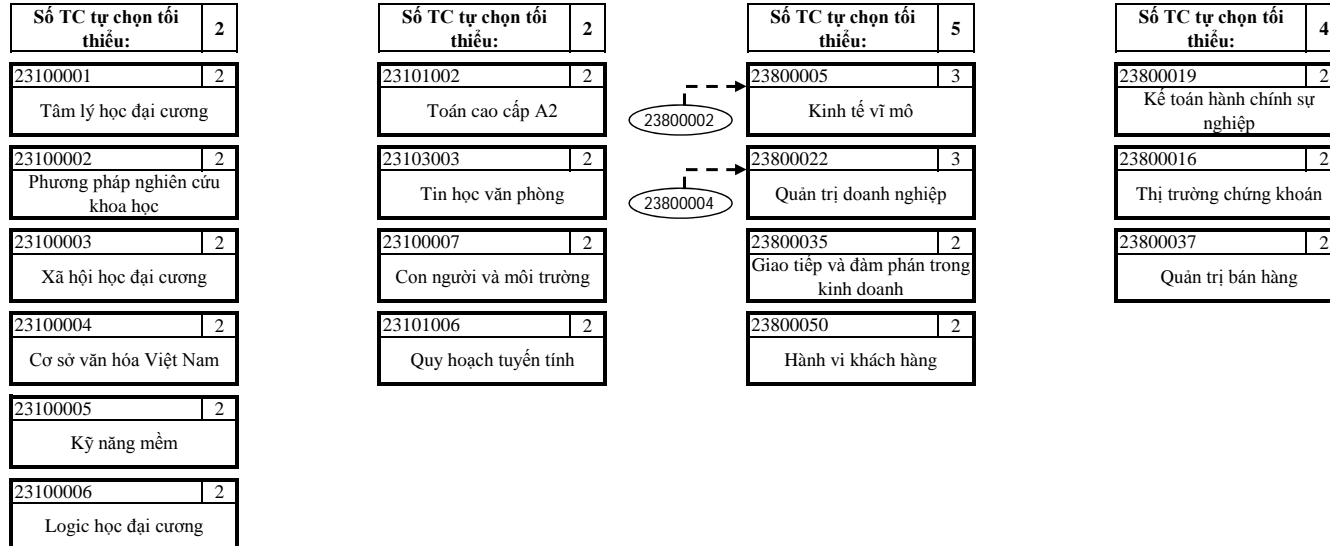

**BIỂU ĐỒ PHÂN BỐ HỌC PHẦN THUỘC KHUNG CHƯƠNG TRÌNH ĐÀO TẠO THEO HỆ THỐNG TÍN CHỈ
NGÀNH: KẾ TOÁN (90 TC)**

HỌC KỲ 1	15	HỌC KỲ 2	20	HỌC KỲ 3	20	HỌC KỲ 4	20	HỌC KỲ 5	17	HỌC KỲ 6	8
-----------------	-----------	-----------------	-----------	-----------------	-----------	-----------------	-----------	-----------------	-----------	-----------------	----------

PHẦN A: HỌC PHẦN BẮT BUỘC

PHẦN B: HỌC PHẦN TỰ CHỌN

Ghi chú: \longrightarrow : Tiên quyết \dashrightarrow : Học trước \dashrightarrow : Song hành