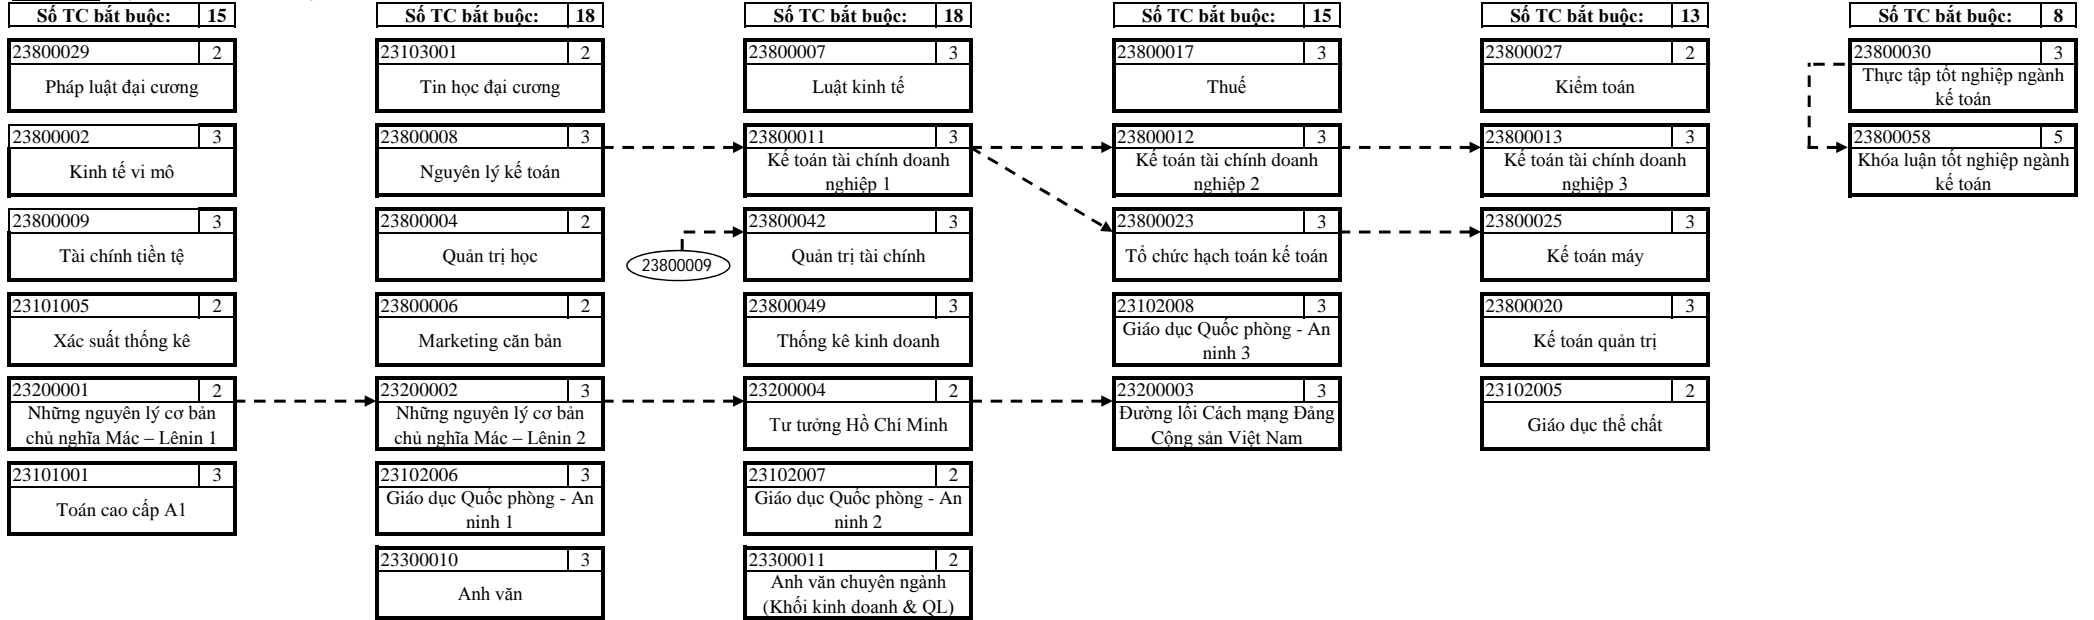

**BIỂU ĐỒ PHÂN BỐ HỌC PHẦN THUỘC KHUNG CHƯƠNG TRÌNH ĐÀO TẠO THEO HỆ THỐNG TÍN CHỈ
NGÀNH: KẾ TOÁN (90 TC)**

HỌC KỲ 1	15	HỌC KỲ 2	20	HỌC KỲ 3	20	HỌC KỲ 4	20	HỌC KỲ 5	17	HỌC KỲ 6	8
-----------------	-----------	-----------------	-----------	-----------------	-----------	-----------------	-----------	-----------------	-----------	-----------------	----------

PHẦN A: HỌC PHẦN BẮT BUỘC

PHẦN B: HỌC PHẦN TỰ CHỌN

Ghi chú: \longrightarrow : Tiên quyết \dashrightarrow : Học trước \dashrightarrow : Song hành